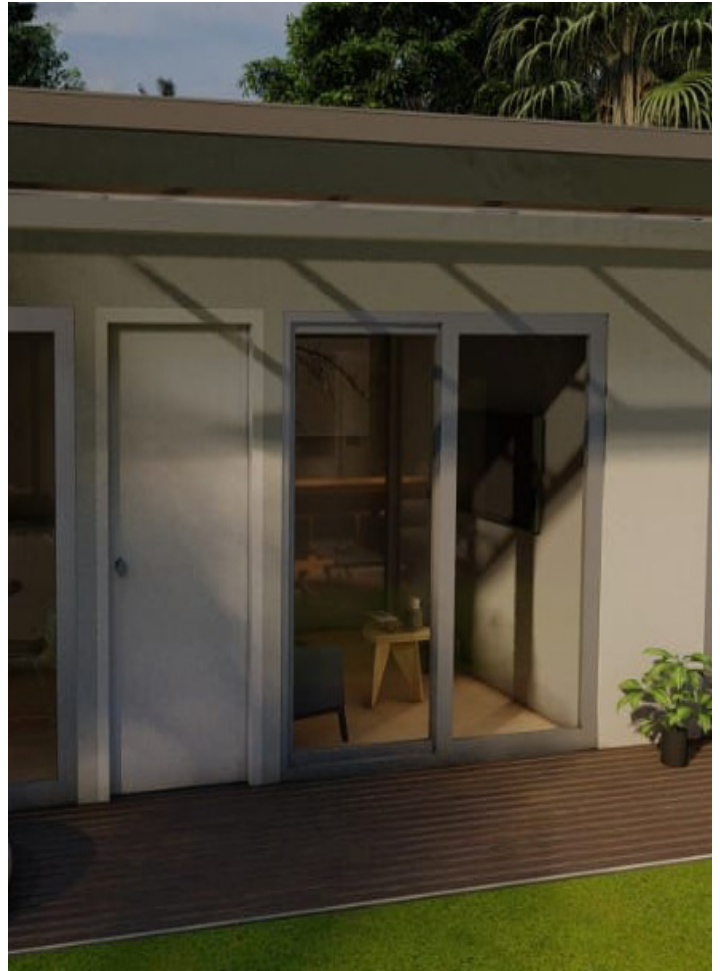

ACABADOS

PARA TUS CASAS ECOBOX

-Cielo raso: en tablilla de PVC

-Piso: tablilla de PVC o cerámica a escoger
(cubre de 3000-4500 por metro cuadrado)--

-Iluminación: opciones a escoger

-Pedestal de lavamanos

-Inodoro: de ahorro de agua

-Ducha: opciones a escoger

-Ventanas: corredizas con marco de aluminio

-Puertas: de pino o laurel

-Mueble: de melamina con lavaplatos.

-Acabados a escoger: color o estilo de la tablilla PVC, llavines, grifos, iluminación, ducha, tamaño de ventanas y pintura del color a escoger.